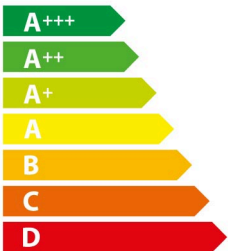

ENERG

енергия · ενέργεια

SIEMENS

EX870NX68E

B

62
kWh/annum

ABCDEFG

ABCDEFG