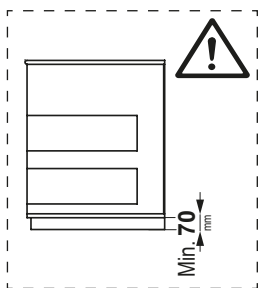

T2
2x M4x40

112.0711.987