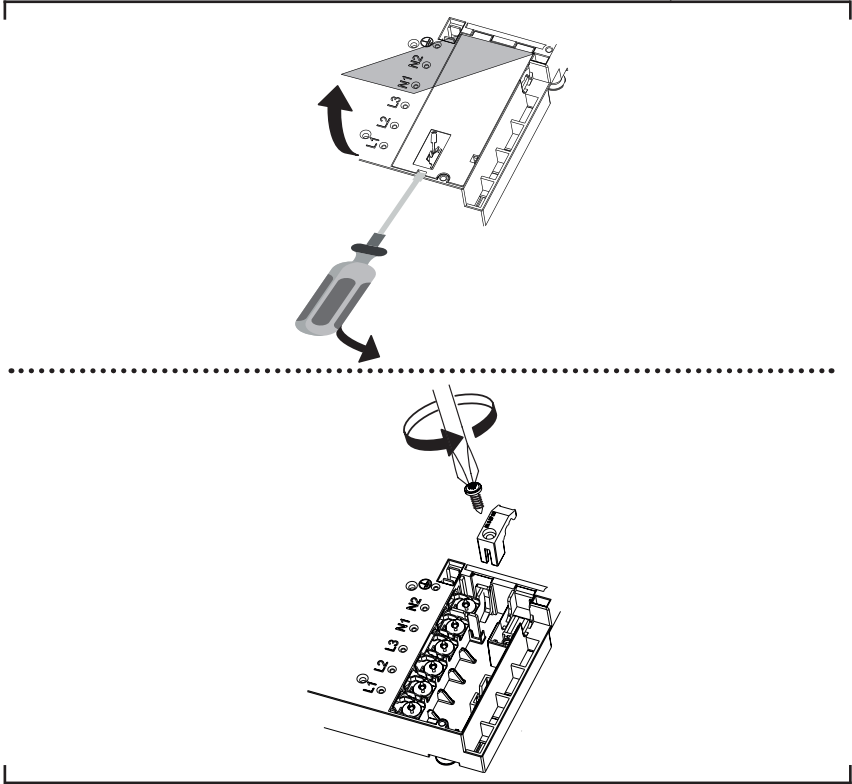

# GALILEO SLIM F600

**A**

**B**

1

2

3

220V - 240V 1N ~

L	Black
L	Brown
N	Blue
N	Grey
⊕	Yellow / Green