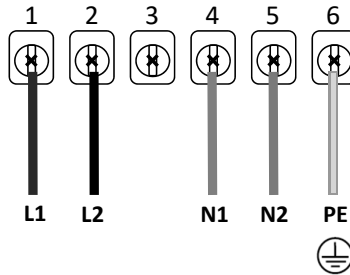

# GALILEO SLIM F600

**A**

**B**

1

2

3

220V - 240V 1N ~

L	Black
L	Brown
N	Blue
N	Grey
⊕	Yellow / Green