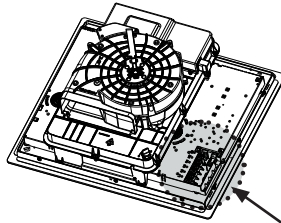

# GALILEO SLIM F600

**A**

**B**

1

2

3

220V - 240V 1N ~

L	Black
L	Brown
N	Blue
N	Grey
⊕	Yellow / Green