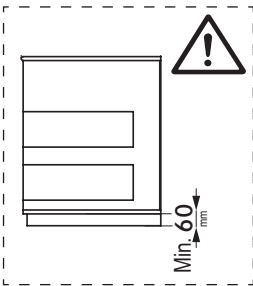

GALILEO BOLD F830

GALILEO SLIM F600

Min. 60 mm

L

D

F

H

T1 8x 3,5x16