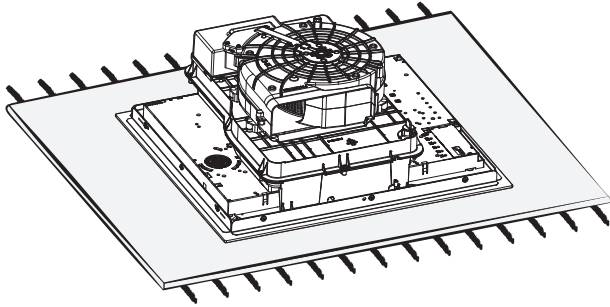

# GALILEO SLIM F600

**A**

**B**

1

2

3

220V - 240V 1N ~

L	Black
L	Brown
N	Blue
N	Grey
⊕	Yellow / Green