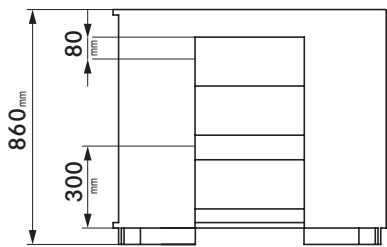

GALILEO BOLD F830

GALILEO SLIM F600

Min. 60 mm

L

D

F

H

T1 8x 3,5x16

G

T2 2x M4x40

T2  
2x M4x40

112.0711.987

T2  
2x M4x40

112.0711.988

GALILEO STRIPES F830  
GALILEO BOLD F830  
GALILEO LINEAR F830

**A**