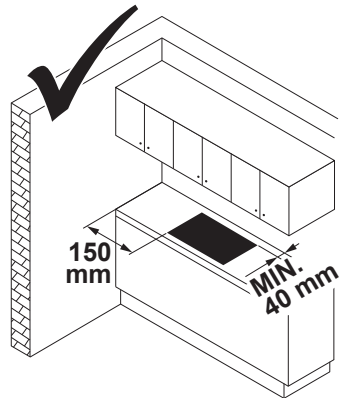

GALILEO BOLD F830

GALILEO SLIM F600

Min. 60 mm

L

D

F

H

T1 8x 3,5x16