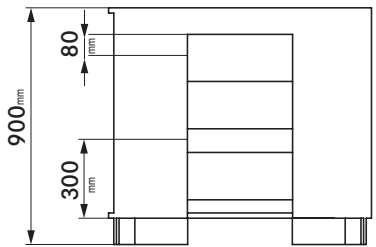

G

T2 2x M4x40

T2  
2x M4x40

112.0711.987

T2  
2x M4x40

112.0711.988

GALILEO STRIPES F830  
GALILEO BOLD F830  
GALILEO LINEAR F830

**A**