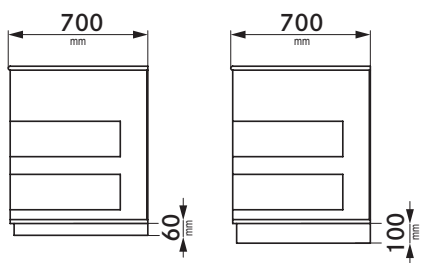

GALILEO BOLD F830

GALILEO SLIM F600

Min. 60 mm

L

D

F

H

T1 8x 3,5x16

G

T2 2x M4x40

T2  
2x M4x40

112.0711.987

T2  
2x M4x40

112.0711.988

GALILEO STRIPES F830  
GALILEO BOLD F830  
GALILEO LINEAR F830

**A**

g

i

1x

(c)

80 mm

1x

(D)

45 mm