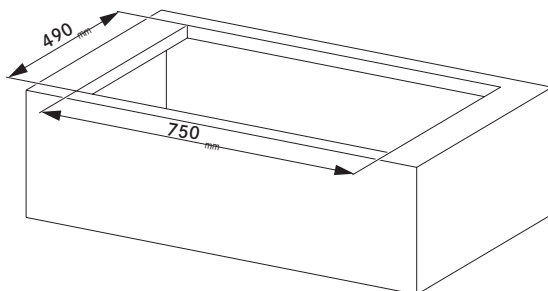

GALILEO STRIPES F830
GALILEO BOLD F830
GALILEO LINEAR F830

A

B