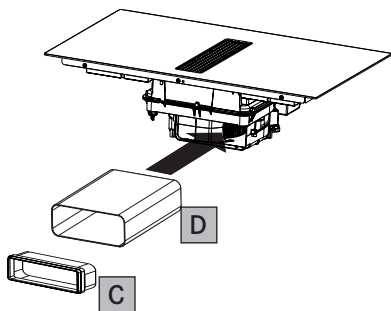

GALILEO BOLD F830

GALILEO SLIM F600

Min. 60 mm

L

D

F

H

T1 8x 3,5x16

G

T2 2x M4x40

T2  
2x M4x40

112.0711.987

T2  
2x M4x40

112.0711.988

GALILEO STRIPES F830  
GALILEO BOLD F830  
GALILEO LINEAR F830

**A**