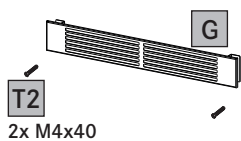

GALILEO BOLD F830

GALILEO SLIM F600

Min. 60 mm

L

D

F

H

T1 8x 3,5x16

G

T2 2x M4x40

T2  
2x M4x40

112.0711.987

T2  
2x M4x40

112.0711.988

GALILEO STRIPES F830  
GALILEO BOLD F830  
GALILEO LINEAR F830

**A**