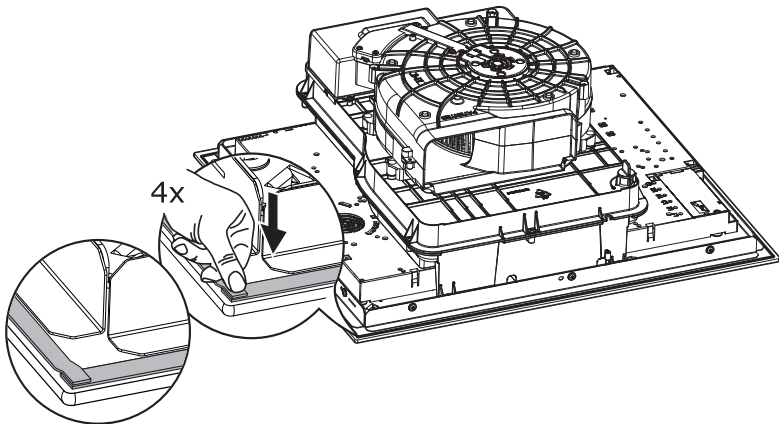

# GALILEO SLIM F600

**A**

**B**

1

2

3

220V - 240V 1N ~

L	Black
L	Brown
N	Blue
N	Grey
⊕	Yellow / Green