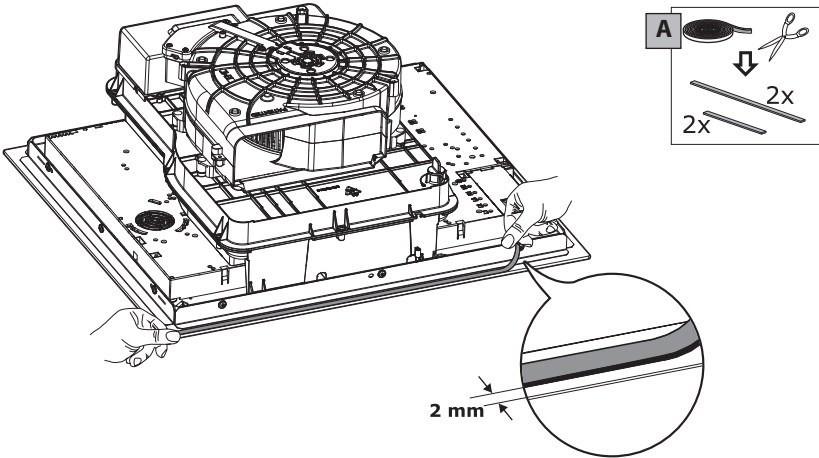

# GALILEO SLIM F600

**A**

**B**

1

2

3

220V - 240V 1N ~

L	Black
L	Brown
N	Blue
N	Grey
⊕	Yellow / Green