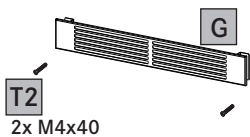

GALILEO BOLD F830

GALILEO SLIM F600

Min. 60 mm

L

D

F

H

T1 8x 3,5x16

G

T2 2x M4x40

T2  
2x M4x40

112.0711.987

T2  
2x M4x40

112.0711.988

GALILEO STRIPES F830  
GALILEO BOLD F830  
GALILEO LINEAR F830

**A**

**B**