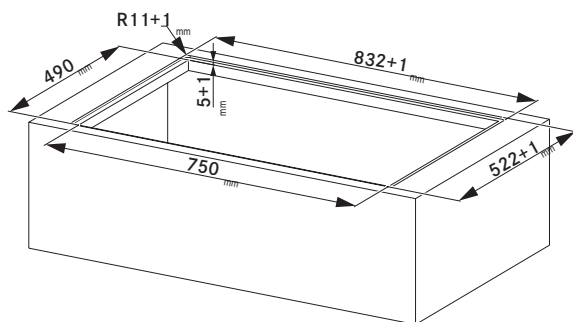

GALILEO BOLD F830

GALILEO SLIM F600

Min. 60 mm

L

D

F

H

T1 8x 3,5x16

G

T2 2x M4x40

T2  
2x M4x40

112.0711.987

T2  
2x M4x40

112.0711.988

GALILEO STRIPES F830  
GALILEO BOLD F830  
GALILEO LINEAR F830

**A**