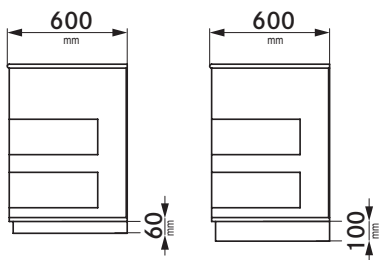

GALILEO BOLD F830

GALILEO SLIM F600

Min. 60 mm

L

D

F

H

T1 8x 3,5x16

G

T2 2x M4x40

T2  
2x M4x40

112.0711.987

T2  
2x M4x40

112.0711.988

GALILEO STRIPES F830  
GALILEO BOLD F830  
GALILEO LINEAR F830

**A**

g

i

1x

(c)

80 mm

1x

(D)

45 mm