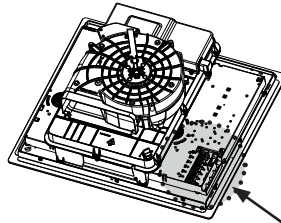

Cod...: 112.0711.909

Cod...: 112.0711.908

Cod...: 112.0711.905

Cod...: 112.0711.906

112.0711.854

112.0711.356

GALILEO STRIPES A830
GALILEO BOLD A830
GALILEO LINEAR A830

A

B

GALILEO SLIM A600

A

B

1

2

3

220V - 240V 1N ~

L	Black
L	Brown
N	Blue
N	Grey
⊕	Yellow / Green

380V - 415V 2N ~

L1	Brown
L2	Black
N	Blue
N	Grey
⊕	Yellow / Green

380V - 415V 2N ~

L1	Brown
L2	Black
N1	Blue
N2	Grey
⊕	Yellow / Green

4x

D

50 mm