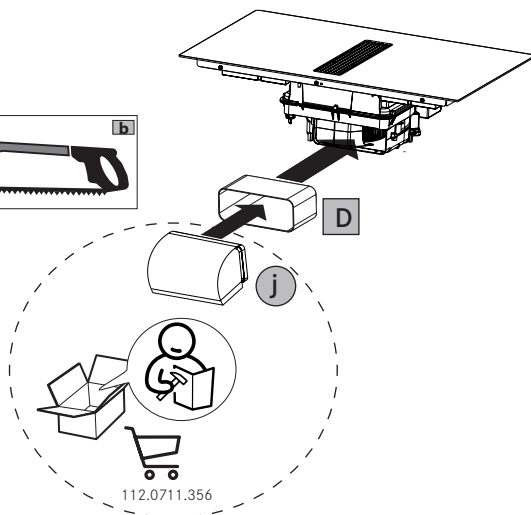

B

GALILEO SLIM A600

A

B

1

2

3

220V - 240V 1N ~

L	Black
L	Brown
N	Blue
N	Grey
⊕	Yellow / Green

380V - 415V 2N ~

L1	Brown
L2	Black
N	Blue
N	Grey
⊕	Yellow / Green

380V - 415V 2N ~

L1	Brown
L2	Black
N1	Blue
N2	Grey
⊕	Yellow / Green

4x

D

50 mm

2x

D

50 mm

112.0711.356

4y

D

50 mm

D